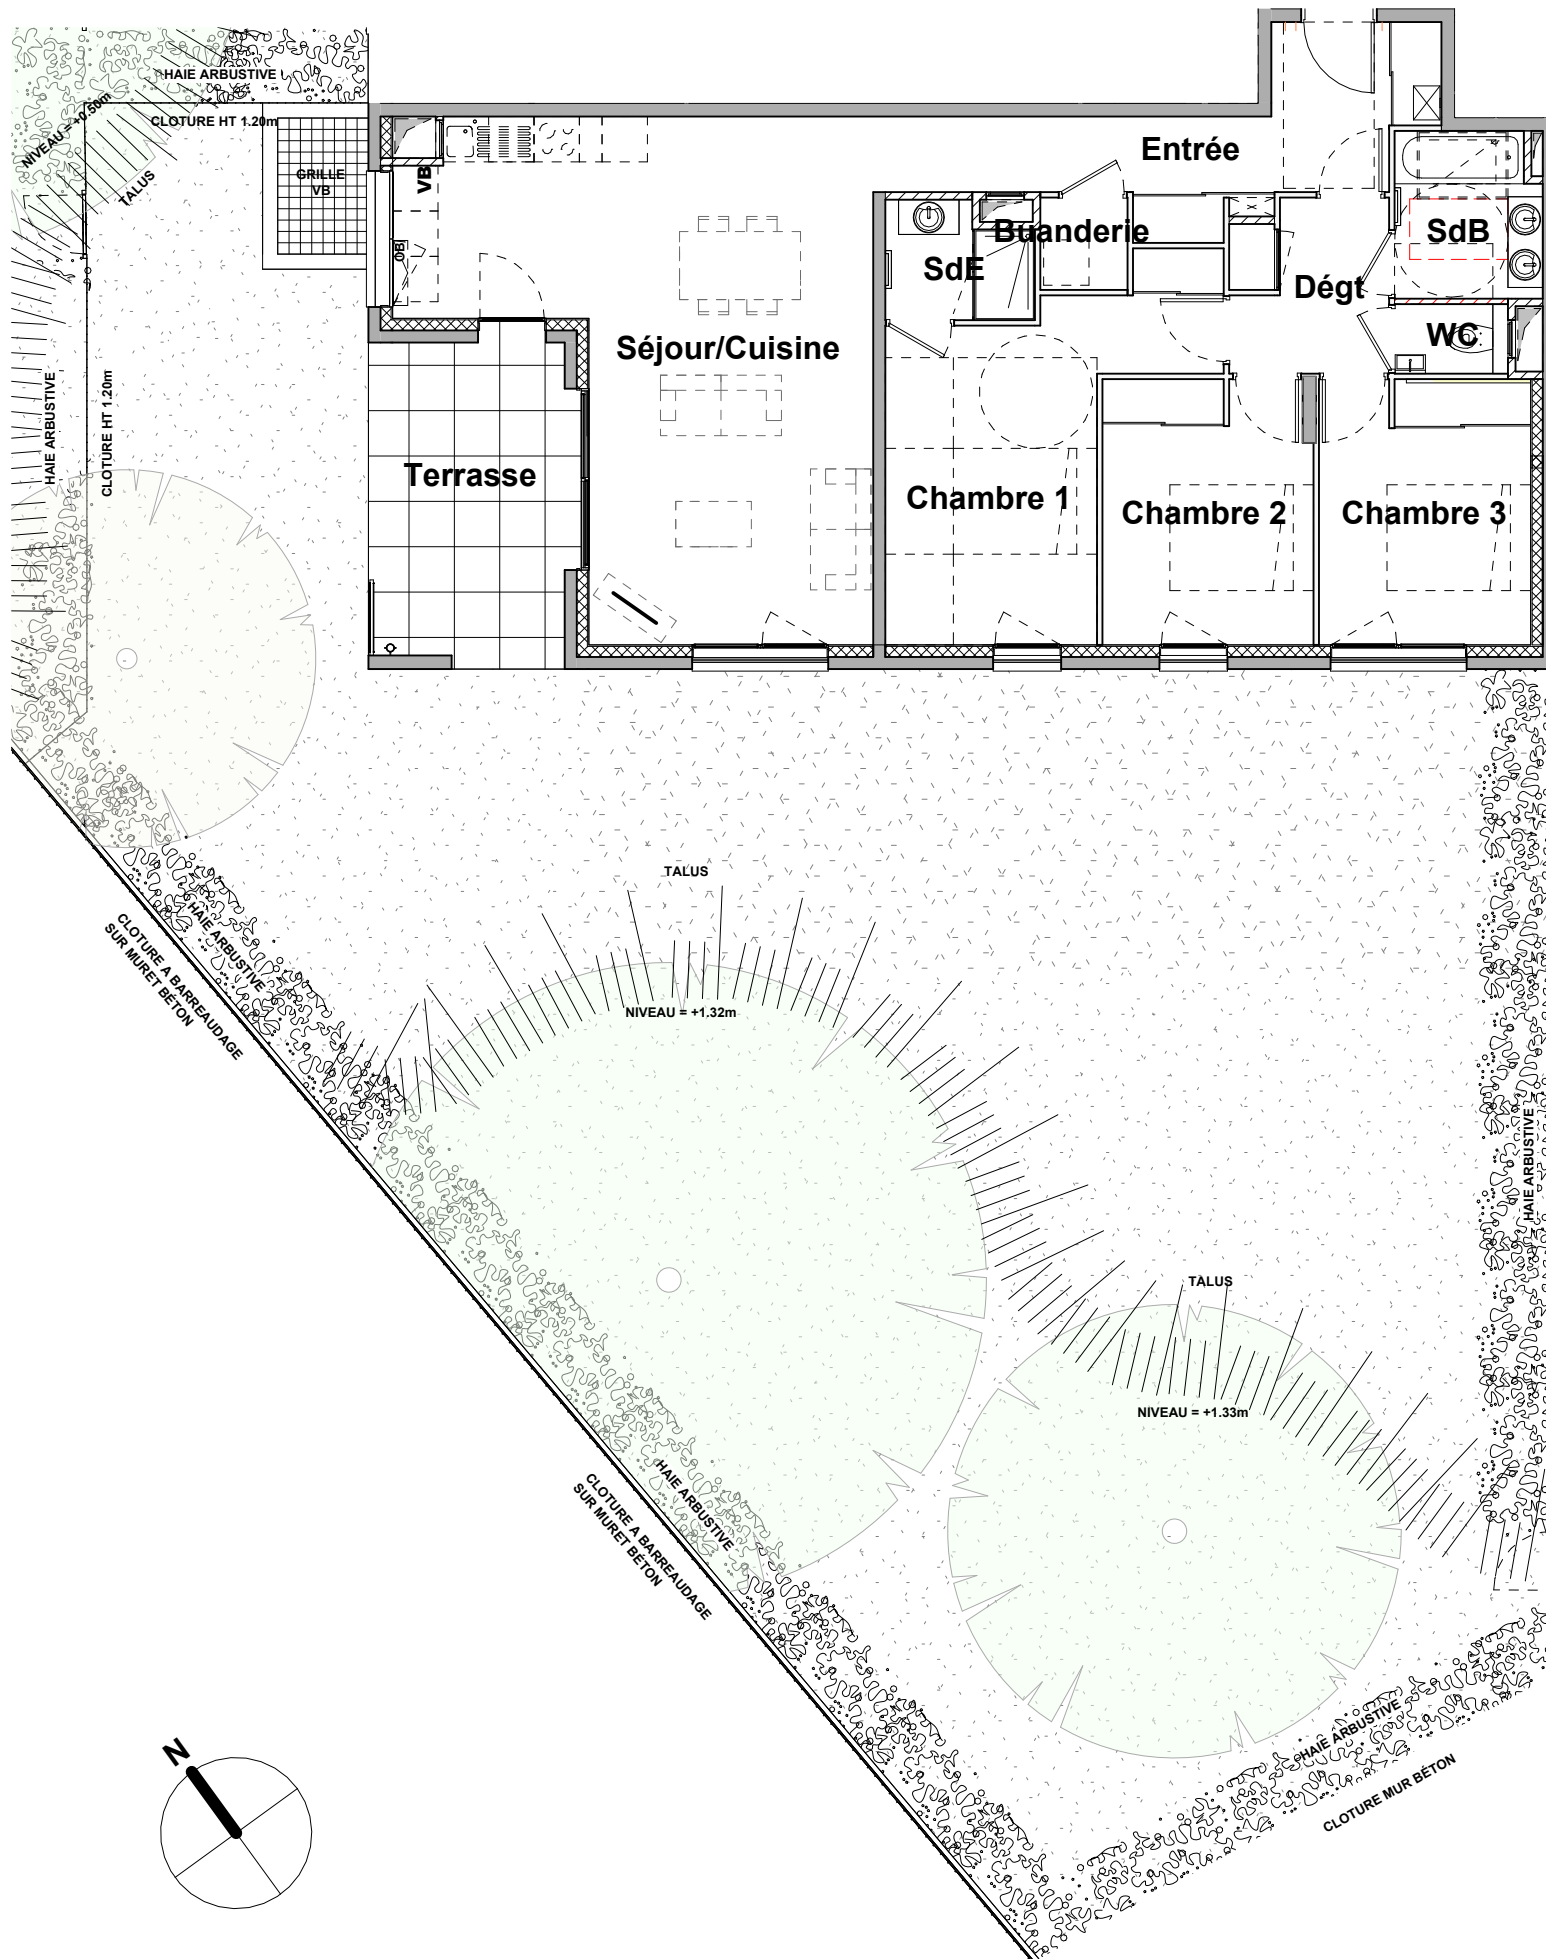

PLAN DE VENTE

u.t.e.i

NOUS CONSTRUONS POUR LA VIE

LES ALLÉES DU MOULIN

67 chemin du Moulin du Gôt 69340 FRANCHEVILLE

CLOTURE HT 1.20m

Appartement numéro	B04
Type	4 Pièces
Niveau	RDC

SCI UTEI LES ALLÉES DU MOULIN